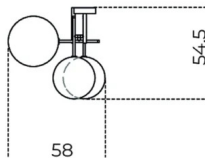

Dimensioni / size

Cm (L x P x H)
58 x 54,5 x 60

Dimensioni / size

Inches (L x P x H)
23 x 21½ x 23¾

USA Version

Finishings

Glass

Transparent