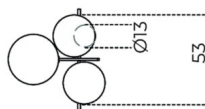

Dimensioni / size

Cm (L x P x H)
58 x 54,5 x 60

Dimensioni / size

Inches (L x P x H)
23 x 21½ x 23¾

USA Version

Finishings

Glass

Transparent