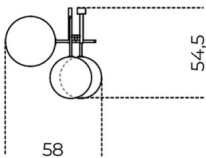

Dimensioni / size

Cm (L x P x H)
58 x 54,5 x 60

Dimensioni / size

Inches (L x P x H)
23 x 21½ x 23¾

USA Version

Finishings

Glass

Transparent