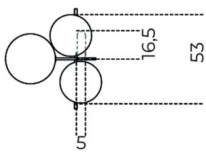

Dimensioni / size

Cm (L x P x H)
58 x 54,5 x 60

Dimensioni / size

Inches (L x P x H)
23 x 21½ x 23¾

USA Version

Finishings

Glass

Transparent